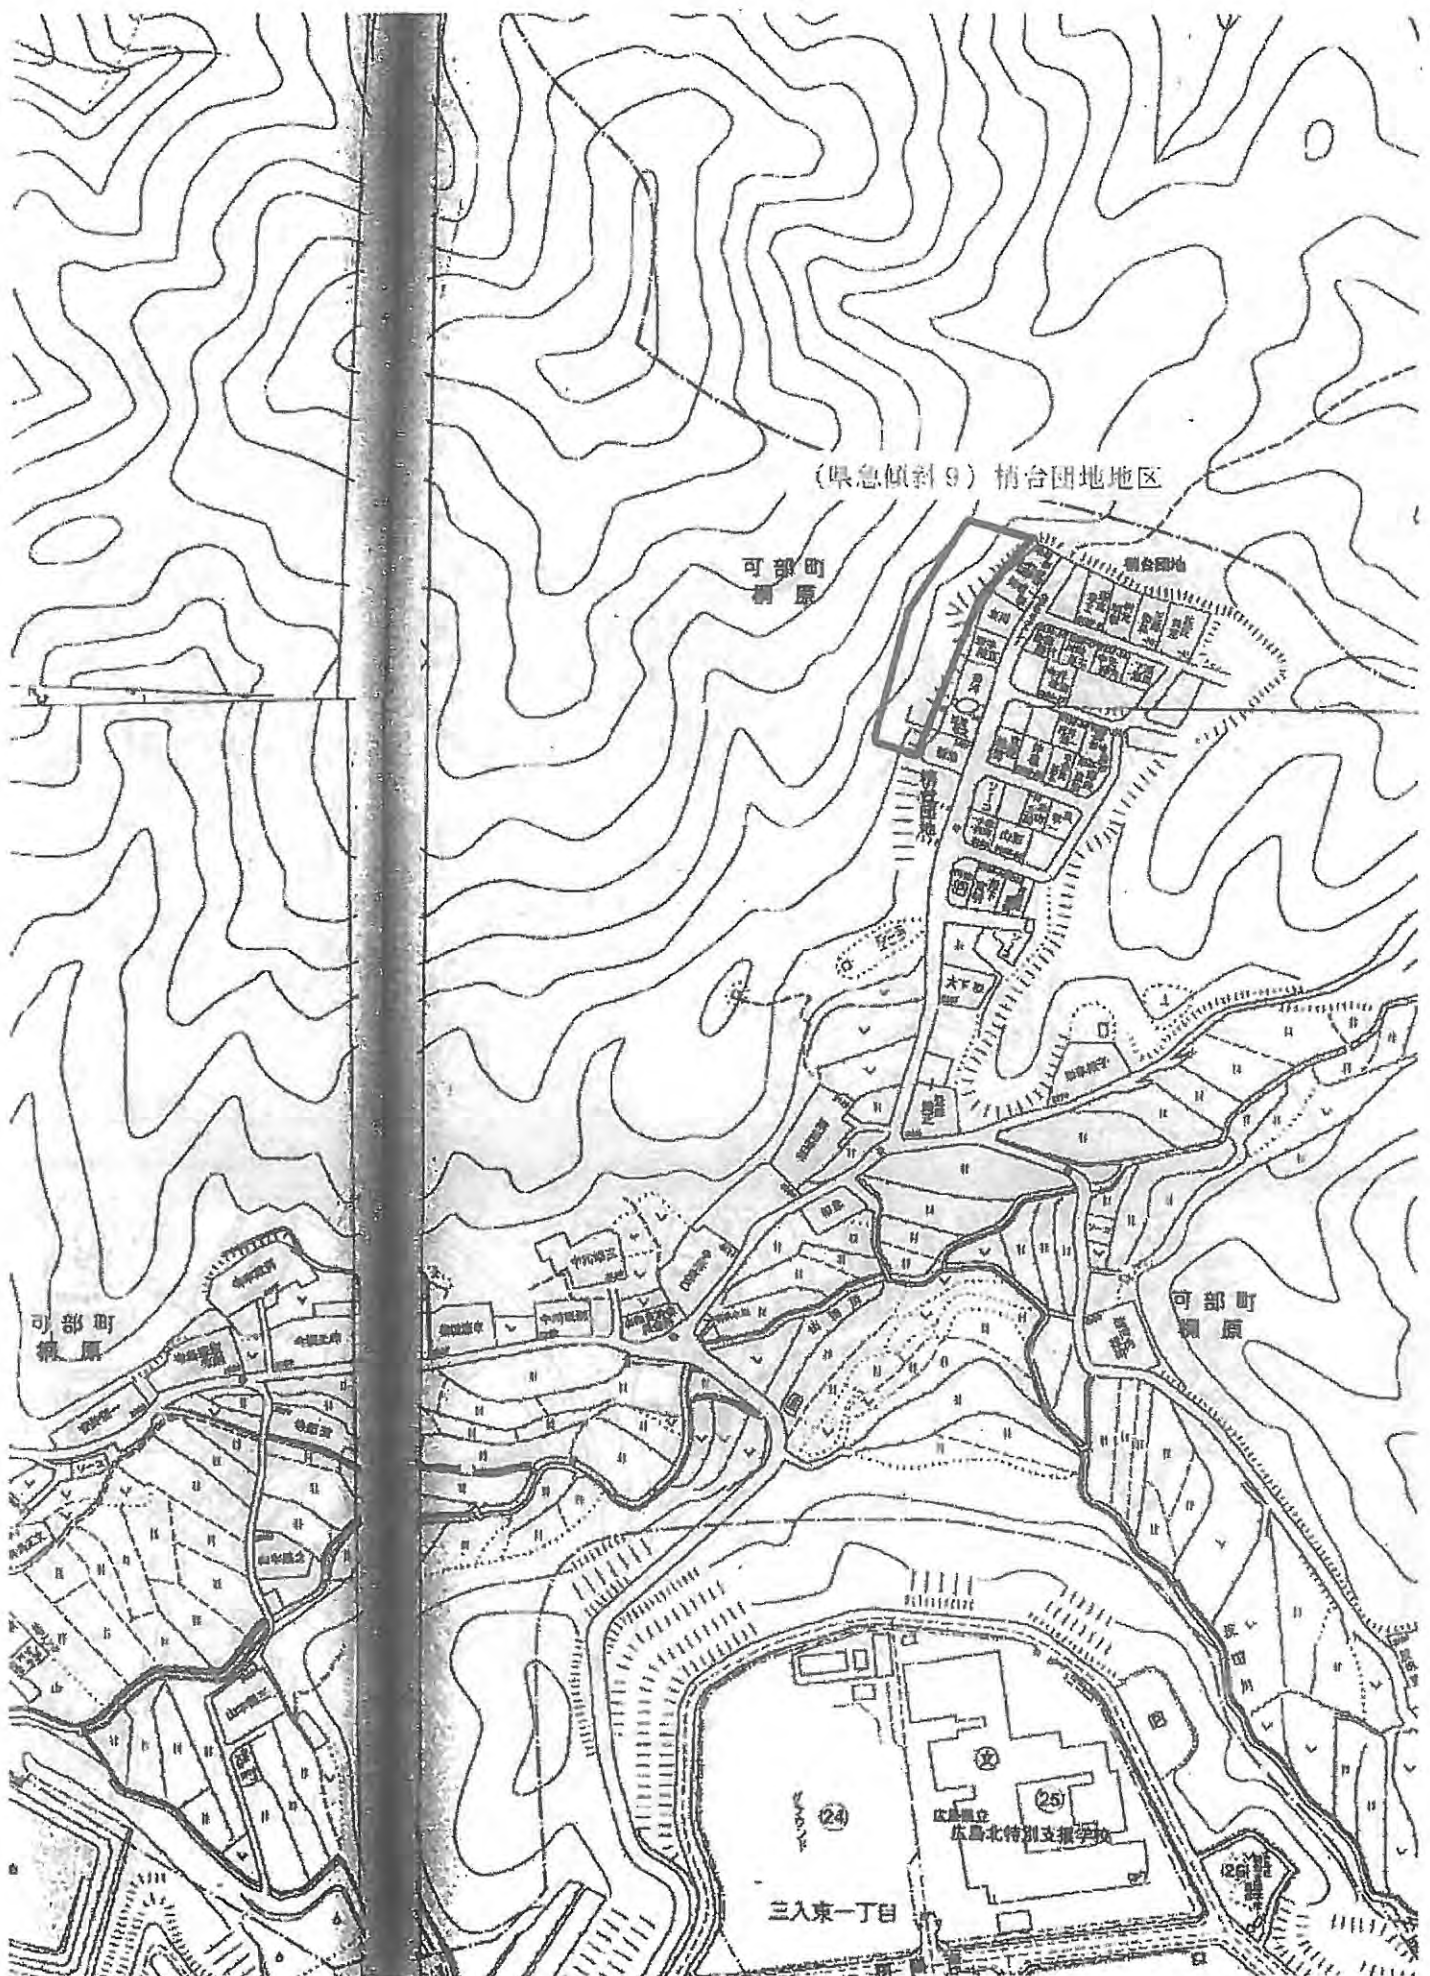

56
MAGNETIC
FIELD

有田小五郎
SHOTA WADA

57
58
59

山本町七丁目

(限急傾斜9) 精台団地地区

可部町
精原

組合団地

大下町

可部町
精原

可部町
精原

三入東一丁目

24
25
広島県立
広島北特別支援学校

26

(県急傾斜10) 桐原501地区

可部町
桐原

A 図