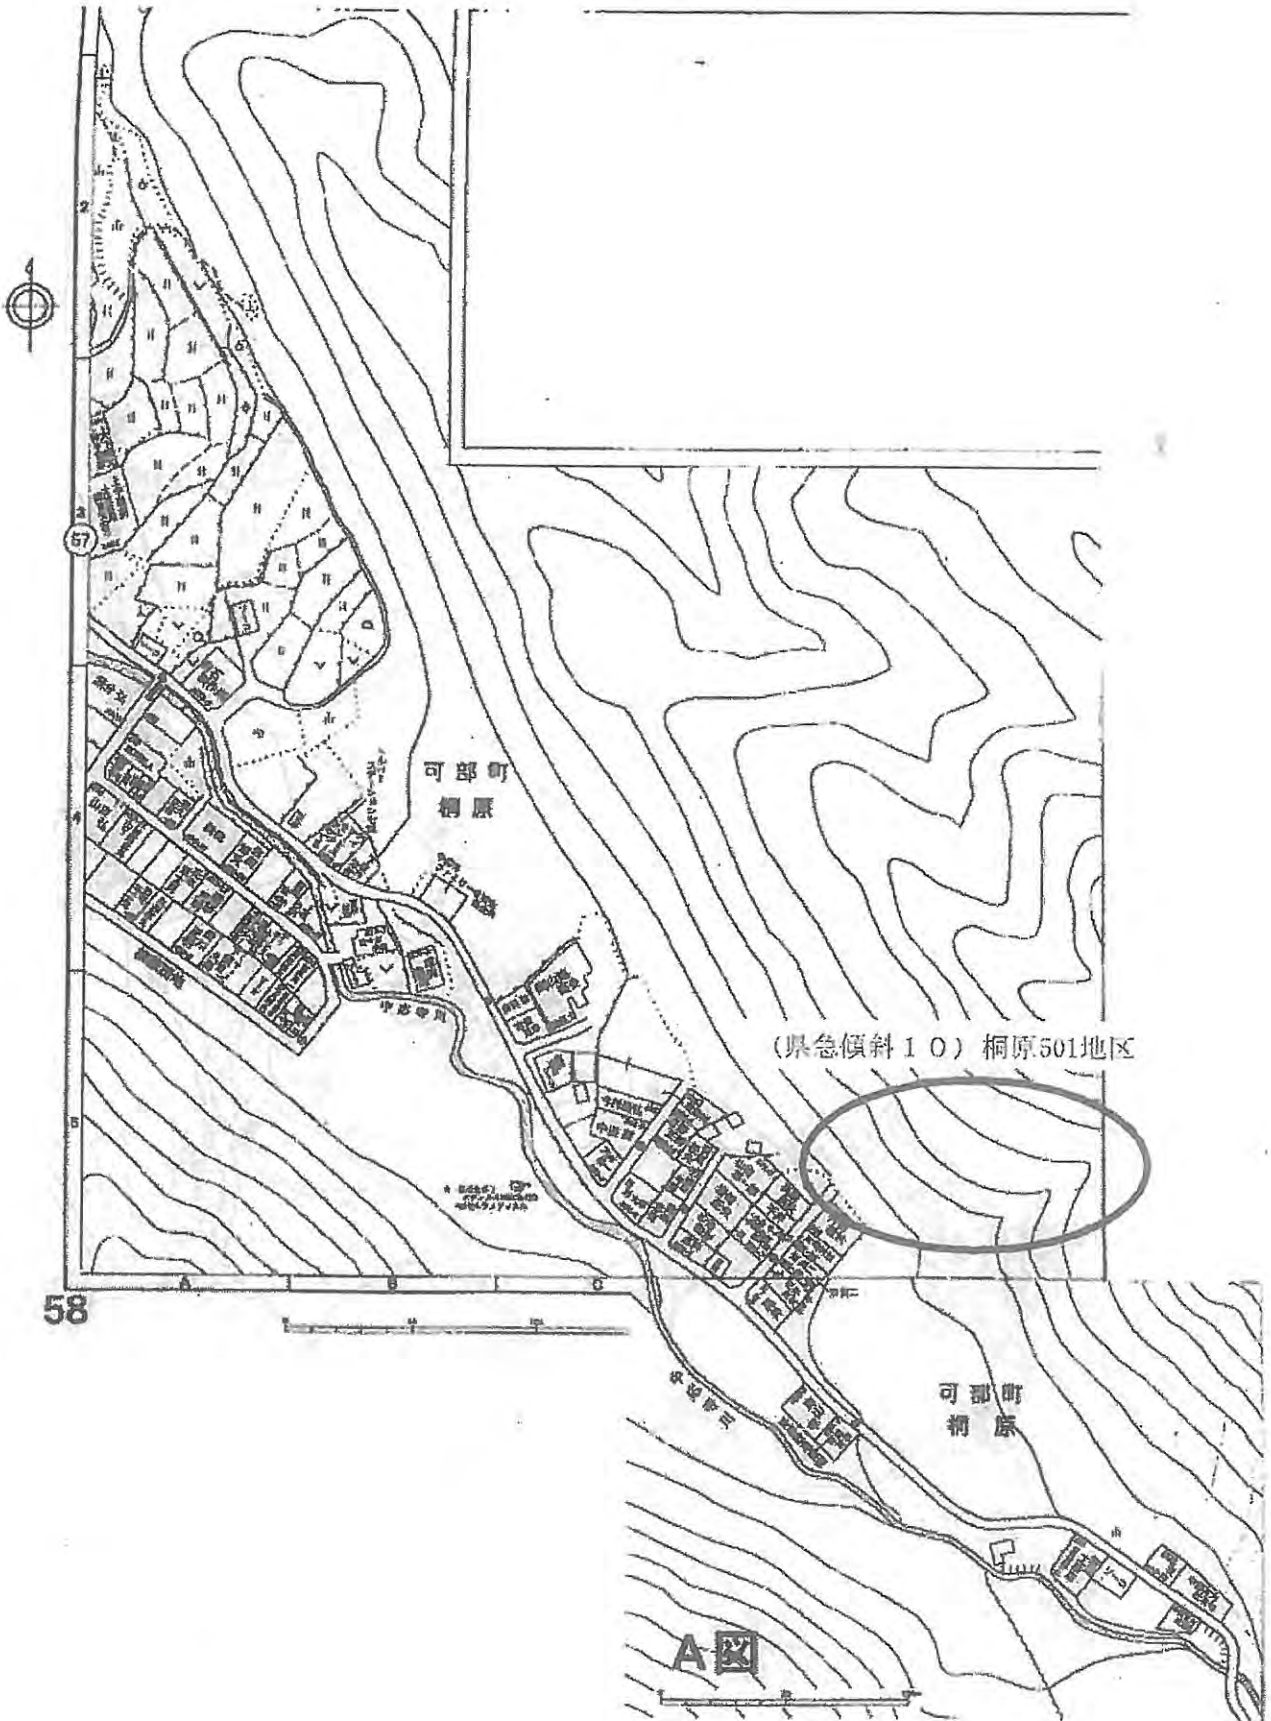

可部町
精原

可部町
精原

三入東一丁目

24
25
広島県立
広島北特別支援学校

26

(県急傾斜10) 桐原501地区

可部町
桐原

A 図